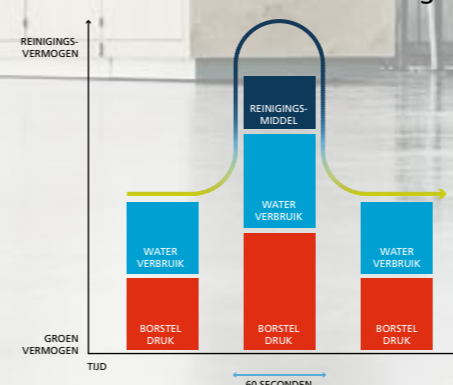

Aan te passen aan bijna iedere werksituatie

Met het Ecoflexsysteem zijn de wekelijkse reinigingsbeurten op de vloeren gemakkelijker dan ooit. Het Ecoflexsysteem is ideaal voor iedereen die "groen" en efficiënt wil combineren. Ideaal voor de dagelijkse reiniging en voor de meer intensieve reiniging. Verschillende oppervlakken en schoonmaakvoorschriften kunnen in één bewerking worden gecombineerd.

"Groen denken" wordt makkelijker gemaakt

Het Ecoflexsysteem is ontworpen om aan de hoogste "milieuvriendelijke reinigingsseisen" te voldoen. Door de "waterbesparende" instelling en indien nodig, een nauwkeurig afgesteld minimaal gebruik van reinigingsmiddel, voegt Ecoflex waarde toe aan elk MVO programma. Een schone omgeving is een gezonde omgeving. Het Ecoflexsysteem biedt de mogelijkheid om "groen" te werken en kosten te besparen.

60 seconden boost in vermogen

Milieuvriendelijke opstartinstelling met een laag waterverbruik. Kies tussen reinigingsmiddel vrij of met een minimale dosering.

Één druk op deze knop zorgt voor een boost in vermogen gedurende 60 seconden.

Ecoflex: druk op de startknop om met een goede, "groene" schoonmaak te beginnen - druk nogmaals op de knop voor een 60 seconden boost in vermogen voor de vloerdelen met een zwaardere vervuiling.